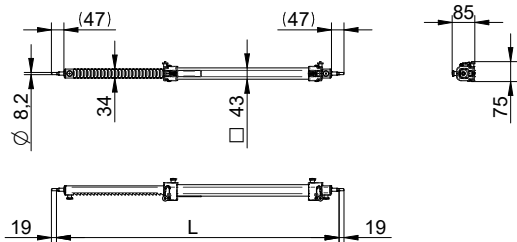

# MFS

Modulare Fenstersicherung  
*Modular fall prevention  
 system for windows*

[mm]

FH-S

FH-B

T1 (TRA-54)    T2 (TRA-53)    T3 (TRA-54)

T1	T2	T3	LW1	LW2	KG
TRA-54	TRA-53	TRA-54	mm	mm	
Z05	Z05	Z01	339	372	1,26
Z10	Z10	Z01	404	502	1,41
Z20	Z20	Z01	534	762	1,71
Z36	Z36	Z01	742	1178	2,19

T1	T2	T3	LW1	LW2	KG
TRA-54	TRA-53	TRA-54	mm	mm	
Z05	Z05	Z05	391	424	1,31
Z10	Z10	Z10	521	619	1,53
Z20	Z20	Z20	781	1009	1,97
Z36	Z36	Z36	1197	1633	2,66

T1	T2	T3	LW1	LW2	KG
TRA-54	TRA-53	TRA-54	mm	mm	
Z05	Z10	Z05	404	489	1,40
Z10	Z20	Z10	534	749	1,69
Z20	Z36	Z10	742	1087	2,09
Z20	Z56	Z20	1002	1477	2,56
Z20	Z56	Z36	1002	1685	2,77
Z36	Z95	Z36	1509	2400	3,63

[mm]

CLICK!

1.

[mm]

2.

[mm]

Ø 12

Ø 12