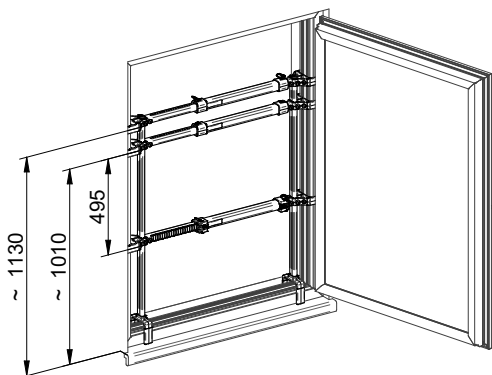

# MFS

Modulare Fenstersicherung  
*Modular fall prevention  
 system for windows*

[mm]

FH-S

FH-B

T1 (TRA-54)    T2 (TRA-53)    T3 (TRA-54)

T1	T2	T3	LW1	LW2	KG
TRA-54	TRA-53	TRA-54	mm	mm	
Z05	Z05	Z01	339	372	1,26
Z10	Z10	Z01	404	502	1,41
Z20	Z20	Z01	534	762	1,71
Z36	Z36	Z01	742	1178	2,19