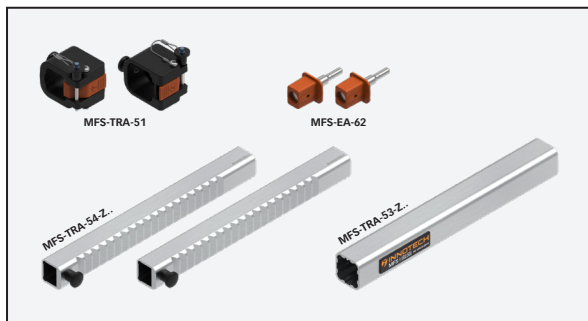

# MFS

Modulare Fenstersicherung  
*Modular fall prevention  
 system for windows*

[mm]

FH-S

FH-B

T1 (TRA-54)    T2 (TRA-53)    T3 (TRA-54)

T1	T2	T3	LW1	LW2	KG
TRA-54	TRA-53	TRA-54	mm	mm	
Z05	Z05	Z01	339	372	1,26
Z10	Z10	Z01	404	502	1,41
Z20	Z20	Z01	534	762	1,71
Z36	Z36	Z01	742	1178	2,19

T1	T2	T3	LW1	LW2	KG
TRA-54	TRA-53	TRA-54	mm	mm	
Z05	Z05	Z05	391	424	1,31
Z10	Z10	Z10	521	619	1,53
Z20	Z20	Z20	781	1009	1,97
Z36	Z36	Z36	1197	1633	2,66

T1	T2	T3	LW1	LW2	KG
TRA-54	TRA-53	TRA-54	mm	mm	
Z05	Z10	Z05	404	489	1,40
Z10	Z20	Z10	534	749	1,69
Z20	Z36	Z10	742	1087	2,09
Z20	Z56	Z20	1002	1477	2,56
Z20	Z56	Z36	1002	1685	2,77
Z36	Z95	Z36	1509	2400	3,63