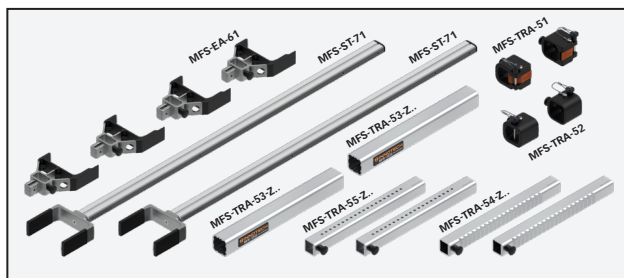

# MFS

Modulare Fenstersicherung  
*Modular fall prevention  
 system for windows*

[mm]

T1	T2	T3	LW1	LW2	KG
TRA-54/-55	TRA-53	TRA-54/-55	mm	mm	
Z05	Z05	Z01	432	459	6,04
Z10	Z10	Z01	497	589	6,35
Z20	Z20	Z01	627	849	6,97
Z36	Z36	Z01	835	1265	7,97

T1	T2	T3	LW1	LW2	KG
TRA-54/55	TRA-53	TRA-54/55	mm	mm	
Z05	Z05	Z05	484	511	6,16
Z10	Z10	Z10	614	706	6,62
Z20	Z20	Z20	874	1096	7,53
Z36	Z36	Z36	1290	1720	9,00

T1	T2	T3	LW1	LW2	KG
TRA-54/-55	TRA-53	TRA-54/-55	mm	mm	
Z05	Z10	Z05	497	576	6,32
Z10	Z20	Z10	627	836	6,94
Z20	Z36	Z10	835	1174	7,76
Z20	Z56	Z20	1095	1564	8,71
Z20	Z56	Z36	1095	1772	9,18
Z36	Z95	Z36	1602	2487	10,93