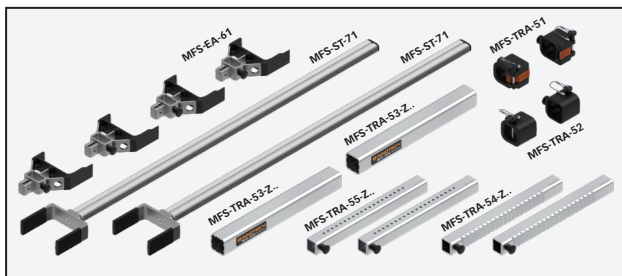

# MFS

Modulare Fenstersicherung  
*Modular fall prevention  
 system for windows*

[mm]

T1	T2	T3	LW1	LW2	KG
TRA-54/-55	TRA-53	TRA-54/-55	mm	mm	
Z05	Z05	Z01	432	459	6,04
Z10	Z10	Z01	497	589	6,35
Z20	Z20	Z01	627	849	6,97
Z36	Z36	Z01	835	1265	7,97

T1	T2	T3	LW1	LW2	KG
TRA-54/55	TRA-53	TRA-54/55	mm	mm	
Z05	Z05	Z05	484	511	6,16
Z10	Z10	Z10	614	706	6,62
Z20	Z20	Z20	874	1096	7,53
Z36	Z36	Z36	1290	1720	9,00

T1	T2	T3	LW1	LW2	KG
TRA-54/-55	TRA-53	TRA-54/-55	mm	mm	
Z05	Z10	Z05	497	576	6,32
Z10	Z20	Z10	627	836	6,94
Z20	Z36	Z10	835	1174	7,76
Z20	Z56	Z20	1095	1564	8,71
Z20	Z56	Z36	1095	1772	9,18
Z36	Z95	Z36	1602	2487	10,93