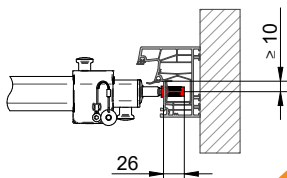

# MFS

Modulare Fenstersicherung  
*Modular fall prevention  
 system for windows*

[mm]

FH-S

FH-B

T1 (TRA-54)    T2 (TRA-53)    T3 (TRA-54)

T1	T2	T3	LW1	LW2	KG
TRA-54	TRA-53	TRA-54	mm	mm	
Z05	Z05	Z01	339	372	1,26
Z10	Z10	Z01	404	502	1,41
Z20	Z20	Z01	534	762	1,71
Z36	Z36	Z01	742	1178	2,19

T1	T2	T3	LW1	LW2	KG
TRA-54	TRA-53	TRA-54	mm	mm	
Z05	Z05	Z05	391	424	1,31
Z10	Z10	Z10	521	619	1,53
Z20	Z20	Z20	781	1009	1,97
Z36	Z36	Z36	1197	1633	2,66

T1	T2	T3	LW1	LW2	KG
TRA-54	TRA-53	TRA-54	mm	mm	
Z05	Z10	Z05	404	489	1,40
Z10	Z20	Z10	534	749	1,69
Z20	Z36	Z10	742	1087	2,09
Z20	Z56	Z20	1002	1477	2,56
Z20	Z56	Z36	1002	1685	2,77
Z36	Z95	Z36	1509	2400	3,63