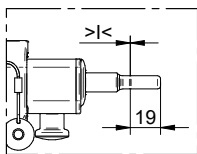

# MFS

Modulare Fenstersicherung  
*Modular fall prevention  
 system for windows*

[mm]

FH-S

FH-B

T1 (TRA-54)    T2 (TRA-53)    T3 (TRA-54)

T1	T2	T3	LW1	LW2	KG
TRA-54	TRA-53	TRA-54	mm	mm	
Z05	Z05	Z01	339	372	1,26
Z10	Z10	Z01	404	502	1,41
Z20	Z20	Z01	534	762	1,71
Z36	Z36	Z01	742	1178	2,19

T1	T2	T3	LW1	LW2	KG
TRA-54	TRA-53	TRA-54	mm	mm	
Z05	Z05	Z05	391	424	1,31
Z10	Z10	Z10	521	619	1,53
Z20	Z20	Z20	781	1009	1,97
Z36	Z36	Z36	1197	1633	2,66

T1	T2	T3	LW1	LW2	KG
TRA-54	TRA-53	TRA-54	mm	mm	
Z05	Z10	Z05	404	489	1,40
Z10	Z20	Z10	534	749	1,69
Z20	Z36	Z10	742	1087	2,09
Z20	Z56	Z20	1002	1477	2,56
Z20	Z56	Z36	1002	1685	2,77
Z36	Z95	Z36	1509	2400	3,63