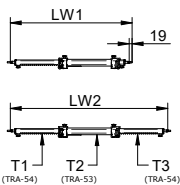

# MFS

Modulare Fenstersicherung  
*Modular fall prevention  
 system for windows*

[mm]

FH-S

FH-B

T1 (TRA-54)    T2 (TRA-53)    T3 (TRA-54)

T1	T2	T3	LW1	LW2	KG
TRA-54	TRA-53	TRA-54	mm	mm	
Z05	Z05	Z01	339	372	1,26
Z10	Z10	Z01	404	502	1,41
Z20	Z20	Z01	534	762	1,71
Z36	Z36	Z01	742	1178	2,19

T1	T2	T3	LW1	LW2	KG
TRA-54	TRA-53	TRA-54	mm	mm	
Z05	Z05	Z05	391	424	1,31
Z10	Z10	Z10	521	619	1,53
Z20	Z20	Z20	781	1009	1,97
Z36	Z36	Z36	1197	1633	2,66

T1	T2	T3	LW1	LW2	KG
TRA-54	TRA-53	TRA-54	mm	mm	
Z05	Z10	Z05	404	489	1,40
Z10	Z20	Z10	534	749	1,69
Z20	Z36	Z10	742	1087	2,09
Z20	Z56	Z20	1002	1477	2,56
Z20	Z56	Z36	1002	1685	2,77
Z36	Z95	Z36	1509	2400	3,63