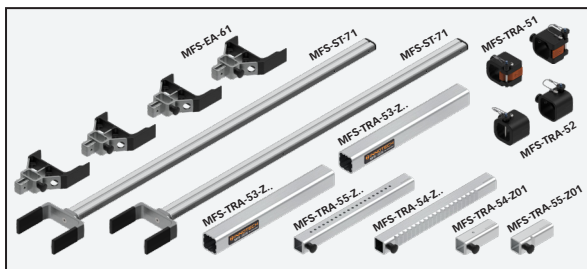

# MFS

Modulare Fenstersicherung  
*Modular fall prevention  
 system for windows*

[mm]

T1	T2	T3	LW1	LW2	KG
TRA-54/-55	TRA-53	TRA-54/-55	mm	mm	
Z05	Z05	Z01	432	459	6,04
Z10	Z10	Z01	497	589	6,35
Z20	Z20	Z01	627	849	6,97
Z36	Z36	Z01	835	1265	7,97

T1	T2	T3	LW1	LW2	KG
TRA-54/55	TRA-53	TRA-54/55	mm	mm	
Z05	Z05	Z05	484	511	6,16
Z10	Z10	Z10	614	706	6,62
Z20	Z20	Z20	874	1096	7,53
Z36	Z36	Z36	1290	1720	9,00

T1	T2	T3	LW1	LW2	KG
TRA-54/-55	TRA-53	TRA-54/-55	mm	mm	
Z05	Z10	Z05	497	576	6,32
Z10	Z20	Z10	627	836	6,94
Z20	Z36	Z10	835	1174	7,76
Z20	Z56	Z20	1095	1564	8,71
Z20	Z56	Z36	1095	1772	9,18
Z36	Z95	Z36	1602	2487	10,93