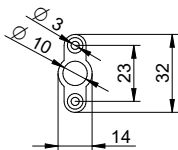

# MFS

Modulare Fenstersicherung  
*Modular fall prevention  
 system for windows*

[mm]

FH-S

FH-B

T1 (TRA-54)    T2 (TRA-53)    T3 (TRA-54)

T1	T2	T3	LW1	LW2	KG
TRA-54	TRA-53	TRA-54	mm	mm	
Z05	Z05	Z01	339	372	1,26
Z10	Z10	Z01	404	502	1,41
Z20	Z20	Z01	534	762	1,71
Z36	Z36	Z01	742	1178	2,19

T1	T2	T3	LW1	LW2	KG
TRA-54	TRA-53	TRA-54	mm	mm	
Z05	Z05	Z05	391	424	1,31
Z10	Z10	Z10	521	619	1,53
Z20	Z20	Z20	781	1009	1,97
Z36	Z36	Z36	1197	1633	2,66

T1	T2	T3	LW1	LW2	KG
TRA-54	TRA-53	TRA-54	mm	mm	
Z05	Z10	Z05	404	489	1,40
Z10	Z20	Z10	534	749	1,69
Z20	Z36	Z10	742	1087	2,09
Z20	Z56	Z20	1002	1477	2,56
Z20	Z56	Z36	1002	1685	2,77
Z36	Z95	Z36	1509	2400	3,63