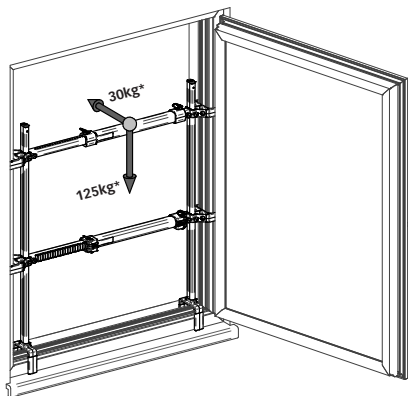

**MFS-NET-81**  
1700 x 900

2

[mm]

**MFS-ZUB-91**  
Ø 230 | L=1180

PP, PVC,  
LDPE, ...  
PLASTIC

2

[mm]

**FH-S**  
Ø 14 | L=29

PP, PVC,  
LDPE, ...  
PLASTIC

**FH-B**  
32 x 14 x 29

PP, PVC,  
LDPE, ...  
PLASTIC

\*  
EN 13374  
2019

\*  
EN 13374  
2019

# MFS

Modulare Fenstersicherung  
*Modular fall prevention  
 system for windows*

[mm]

T1	T2	T3	LW1	LW2	KG
TRA-54/-55	TRA-53	TRA-54/-55	mm	mm	
Z05	Z05	Z01	432	459	6,04
Z10	Z10	Z01	497	589	6,35
Z20	Z20	Z01	627	849	6,97
Z36	Z36	Z01	835	1265	7,97