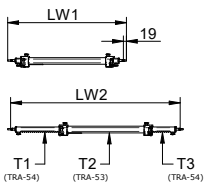

# MFS

Modulare Fenstersicherung  
*Modular fall prevention  
 system for windows*

[mm]

FH-S

FH-B

T1 (TRA-54)    T2 (TRA-53)    T3 (TRA-54)

T1	T2	T3	LW1	LW2	KG
TRA-54	TRA-53	TRA-54	mm	mm	
Z05	Z05	Z01	339	372	1,26
Z10	Z10	Z01	404	502	1,41
Z20	Z20	Z01	534	762	1,71
Z36	Z36	Z01	742	1178	2,19

T1	T2	T3	LW1	LW2	KG
TRA-54	TRA-53	TRA-54	mm	mm	
Z05	Z05	Z05	391	424	1,31
Z10	Z10	Z10	521	619	1,53
Z20	Z20	Z20	781	1009	1,97
Z36	Z36	Z36	1197	1633	2,66

T1	T2	T3	LW1	LW2	KG
TRA-54	TRA-53	TRA-54	mm	mm	
Z05	Z10	Z05	404	489	1,40
Z10	Z20	Z10	534	749	1,69
Z20	Z36	Z10	742	1087	2,09
Z20	Z56	Z20	1002	1477	2,56
Z20	Z56	Z36	1002	1685	2,77
Z36	Z95	Z36	1509	2400	3,63