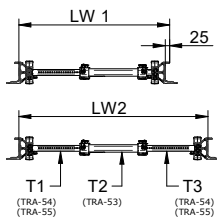

# MFS

Modulare Fenstersicherung  
*Modular fall prevention  
 system for windows*

[mm]

T1	T2	T3	LW1	LW2	KG
TRA-54/-55	TRA-53	TRA-54/-55	mm	mm	
Z05	Z05	Z01	432	459	6,04
Z10	Z10	Z01	497	589	6,35
Z20	Z20	Z01	627	849	6,97
Z36	Z36	Z01	835	1265	7,97

T1	T2	T3	LW1	LW2	KG
TRA-54/55	TRA-53	TRA-54/55	mm	mm	
Z05	Z05	Z05	484	511	6,16
Z10	Z10	Z10	614	706	6,62
Z20	Z20	Z20	874	1096	7,53
Z36	Z36	Z36	1290	1720	9,00

T1	T2	T3	LW1	LW2	KG
TRA-54/-55	TRA-53	TRA-54/-55	mm	mm	
Z05	Z10	Z05	497	576	6,32
Z10	Z20	Z10	627	836	6,94
Z20	Z36	Z10	835	1174	7,76
Z20	Z56	Z20	1095	1564	8,71
Z20	Z56	Z36	1095	1772	9,18
Z36	Z95	Z36	1602	2487	10,93