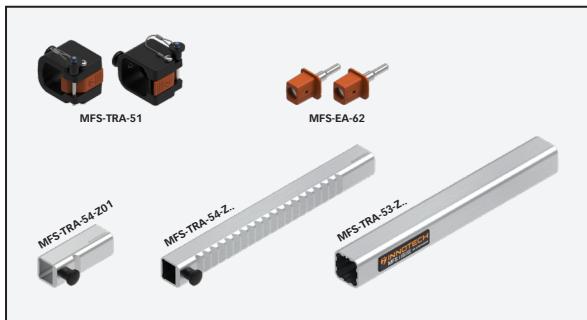

# MFS

Modulare Fenstersicherung  
*Modular fall prevention  
 system for windows*

[mm]

FH-S

FH-B

T1 (TRA-54)    T2 (TRA-53)    T3 (TRA-54)

T1	T2	T3	LW1	LW2	KG
TRA-54	TRA-53	TRA-54	mm	mm	
Z05	Z05	Z01	339	372	1,26
Z10	Z10	Z01	404	502	1,41
Z20	Z20	Z01	534	762	1,71
Z36	Z36	Z01	742	1178	2,19

T1	T2	T3	LW1	LW2	KG
TRA-54	TRA-53	TRA-54	mm	mm	
Z05	Z05	Z05	391	424	1,31
Z10	Z10	Z10	521	619	1,53
Z20	Z20	Z20	781	1009	1,97
Z36	Z36	Z36	1197	1633	2,66

T1	T2	T3	LW1	LW2	KG
TRA-54	TRA-53	TRA-54	mm	mm	
Z05	Z10	Z05	404	489	1,40
Z10	Z20	Z10	534	749	1,69
Z20	Z36	Z10	742	1087	2,09
Z20	Z56	Z20	1002	1477	2,56
Z20	Z56	Z36	1002	1685	2,77
Z36	Z95	Z36	1509	2400	3,63