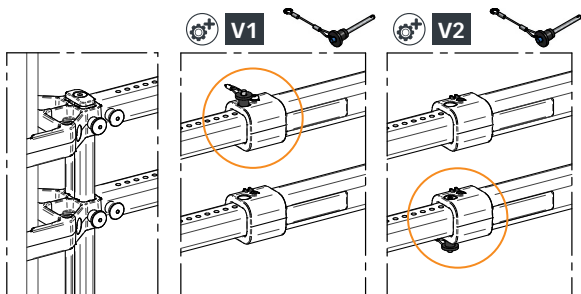

# MFS

Modulare Fenstersicherung  
*Modular fall prevention  
 system for windows*

[mm]

FH-S

FH-B

T1 (TRA-54)    T2 (TRA-53)    T3 (TRA-54)

T1	T2	T3	LW1	LW2	KG
TRA-54	TRA-53	TRA-54	mm	mm	
Z05	Z05	Z01	339	372	1,26
Z10	Z10	Z01	404	502	1,41
Z20	Z20	Z01	534	762	1,71
Z36	Z36	Z01	742	1178	2,19