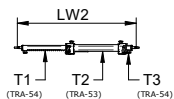

# MFS

Modulare Fenstersicherung  
*Modular fall prevention  
 system for windows*

[mm]

FH-S

FH-B

T1 (TRA-54)    T2 (TRA-53)    T3 (TRA-54)

T1	T2	T3	LW1	LW2	KG
TRA-54	TRA-53	TRA-54	mm	mm	
Z05	Z05	Z01	339	372	1,26
Z10	Z10	Z01	404	502	1,41
Z20	Z20	Z01	534	762	1,71
Z36	Z36	Z01	742	1178	2,19

T1	T2	T3	LW1	LW2	KG
TRA-54	TRA-53	TRA-54	mm	mm	
Z05	Z05	Z05	391	424	1,31
Z10	Z10	Z10	521	619	1,53
Z20	Z20	Z20	781	1009	1,97
Z36	Z36	Z36	1197	1633	2,66

T1	T2	T3	LW1	LW2	KG
TRA-54	TRA-53	TRA-54	mm	mm	
Z05	Z10	Z05	404	489	1,40
Z10	Z20	Z10	534	749	1,69
Z20	Z36	Z10	742	1087	2,09
Z20	Z56	Z20	1002	1477	2,56
Z20	Z56	Z36	1002	1685	2,77
Z36	Z95	Z36	1509	2400	3,63