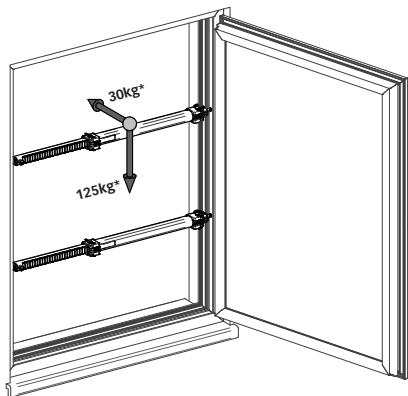

PP, PVC,  
LDPE, ...  
PLASTIC

**FH-B**  
32 x 14 x 29

PP, PVC,  
LDPE, ...  
PLASTIC

\*  
EN 13374  
2019

\*  
EN 13374  
2019

# MFS

Modulare Fenstersicherung  
*Modular fall prevention  
 system for windows*

[mm]

T1	T2	T3	LW1	LW2	KG
TRA-54/-55	TRA-53	TRA-54/-55	mm	mm	
Z05	Z05	Z01	432	459	6,04
Z10	Z10	Z01	497	589	6,35
Z20	Z20	Z01	627	849	6,97
Z36	Z36	Z01	835	1265	7,97