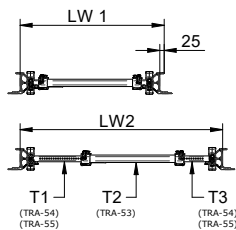

# MFS

Modulare Fenstersicherung  
*Modular fall prevention  
 system for windows*

[mm]

T1	T2	T3	LW1	LW2	KG
TRA-54/-55	TRA-53	TRA-54/-55	mm	mm	
Z05	Z05	Z01	432	459	6,04
Z10	Z10	Z01	497	589	6,35
Z20	Z20	Z01	627	849	6,97
Z36	Z36	Z01	835	1265	7,97

T1	T2	T3	LW1	LW2	KG
TRA-54/55	TRA-53	TRA-54/55	mm	mm	
Z05	Z05	Z05	484	511	6,16
Z10	Z10	Z10	614	706	6,62
Z20	Z20	Z20	874	1096	7,53
Z36	Z36	Z36	1290	1720	9,00

T1	T2	T3	LW1	LW2	KG
TRA-54/-55	TRA-53	TRA-54/-55	mm	mm	
Z05	Z10	Z05	497	576	6,32
Z10	Z20	Z10	627	836	6,94
Z20	Z36	Z10	835	1174	7,76
Z20	Z56	Z20	1095	1564	8,71
Z20	Z56	Z36	1095	1772	9,18
Z36	Z95	Z36	1602	2487	10,93