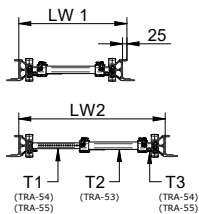

PP, PVC,  
LDPE, ...  
PLASTIC

**FH-B**  
32 x 14 x 29

PP, PVC,  
LDPE, ...  
PLASTIC

\*  
EN 13374  
2019

\*  
EN 13374  
2019

# MFS

Modulare Fenstersicherung  
*Modular fall prevention  
 system for windows*

[mm]

T1	T2	T3	LW1	LW2	KG
TRA-54/-55	TRA-53	TRA-54/-55	mm	mm	
Z05	Z05	Z01	432	459	6,04
Z10	Z10	Z01	497	589	6,35
Z20	Z20	Z01	627	849	6,97
Z36	Z36	Z01	835	1265	7,97

T1	T2	T3	LW1	LW2	KG
TRA-54/55	TRA-53	TRA-54/55	mm	mm	
Z05	Z05	Z05	484	511	6,16
Z10	Z10	Z10	614	706	6,62
Z20	Z20	Z20	874	1096	7,53
Z36	Z36	Z36	1290	1720	9,00

T1	T2	T3	LW1	LW2	KG
TRA-54/-55	TRA-53	TRA-54/-55	mm	mm	
Z05	Z10	Z05	497	576	6,32
Z10	Z20	Z10	627	836	6,94
Z20	Z36	Z10	835	1174	7,76
Z20	Z56	Z20	1095	1564	8,71
Z20	Z56	Z36	1095	1772	9,18
Z36	Z95	Z36	1602	2487	10,93