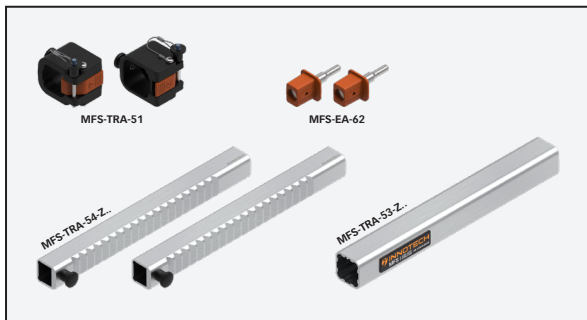

# MFS

Modulare Fenstersicherung  
*Modular fall prevention  
 system for windows*

[mm]

FH-S

FH-B

T1 (TRA-54)    T2 (TRA-53)    T3 (TRA-54)

T1	T2	T3	LW1	LW2	KG
TRA-54	TRA-53	TRA-54	mm	mm	
Z05	Z05	Z01	339	372	1,26
Z10	Z10	Z01	404	502	1,41
Z20	Z20	Z01	534	762	1,71
Z36	Z36	Z01	742	1178	2,19

T1	T2	T3	LW1	LW2	KG
TRA-54	TRA-53	TRA-54	mm	mm	
Z05	Z05	Z05	391	424	1,31
Z10	Z10	Z10	521	619	1,53
Z20	Z20	Z20	781	1009	1,97
Z36	Z36	Z36	1197	1633	2,66

T1	T2	T3	LW1	LW2	KG
TRA-54	TRA-53	TRA-54	mm	mm	
Z05	Z10	Z05	404	489	1,40
Z10	Z20	Z10	534	749	1,69
Z20	Z36	Z10	742	1087	2,09
Z20	Z56	Z20	1002	1477	2,56
Z20	Z56	Z36	1002	1685	2,77
Z36	Z95	Z36	1509	2400	3,63