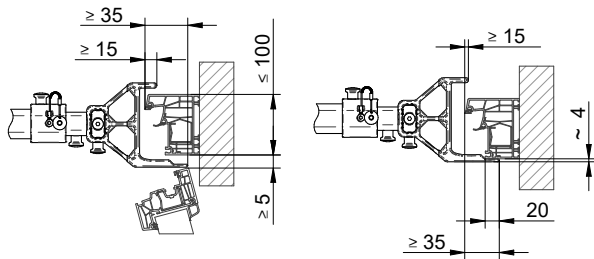

PP, PVC,  
LDPE, ...  
PLASTIC

**FH-B**  
32 x 14 x 29

PP, PVC,  
LDPE, ...  
PLASTIC

\*  
EN 13374  
2019

\*  
EN 13374  
2019

# MFS

Modulare Fenstersicherung  
*Modular fall prevention  
 system for windows*

[mm]

T1	T2	T3	LW1	LW2	KG
TRA-54/-55	TRA-53	TRA-54/-55	mm	mm	
Z05	Z05	Z01	432	459	6,04
Z10	Z10	Z01	497	589	6,35
Z20	Z20	Z01	627	849	6,97
Z36	Z36	Z01	835	1265	7,97

T1	T2	T3	LW1	LW2	KG
TRA-54/55	TRA-53	TRA-54/55	mm	mm	
Z05	Z05	Z05	484	511	6,16
Z10	Z10	Z10	614	706	6,62
Z20	Z20	Z20	874	1096	7,53
Z36	Z36	Z36	1290	1720	9,00

T1	T2	T3	LW1	LW2	KG
TRA-54/-55	TRA-53	TRA-54/-55	mm	mm	
Z05	Z10	Z05	497	576	6,32
Z10	Z20	Z10	627	836	6,94
Z20	Z36	Z10	835	1174	7,76
Z20	Z56	Z20	1095	1564	8,71
Z20	Z56	Z36	1095	1772	9,18
Z36	Z95	Z36	1602	2487	10,93