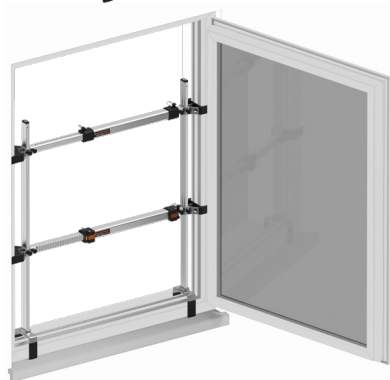

PP, PVC,  
LDPE, ...  
PLASTIC

**FH-B**  
32 x 14 x 29

PP, PVC,  
LDPE, ...  
PLASTIC

\*  
EN 13374  
2019

\*  
EN 13374  
2019

# MFS

Modulare Fenstersicherung  
*Modular fall prevention  
 system for windows*

[mm]

T1	T2	T3	LW1	LW2	KG
TRA-54/-55	TRA-53	TRA-54/-55	mm	mm	
Z05	Z05	Z01	432	459	6,04
Z10	Z10	Z01	497	589	6,35
Z20	Z20	Z01	627	849	6,97
Z36	Z36	Z01	835	1265	7,97