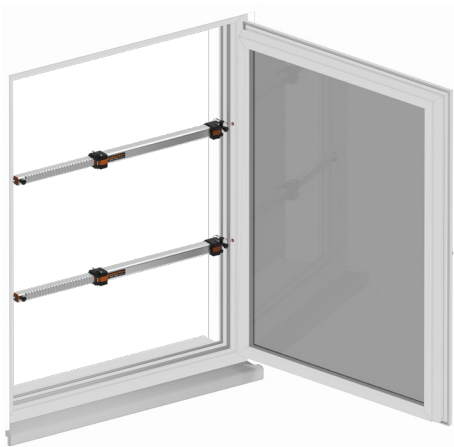

# MFS

Modulare Fenstersicherung  
*Modular fall prevention  
 system for windows*

[mm]

FH-S

FH-B

T1 (TRA-54)    T2 (TRA-53)    T3 (TRA-54)

T1	T2	T3	LW1	LW2	KG
TRA-54	TRA-53	TRA-54	mm	mm	
Z05	Z05	Z01	339	372	1,26
Z10	Z10	Z01	404	502	1,41
Z20	Z20	Z01	534	762	1,71
Z36	Z36	Z01	742	1178	2,19